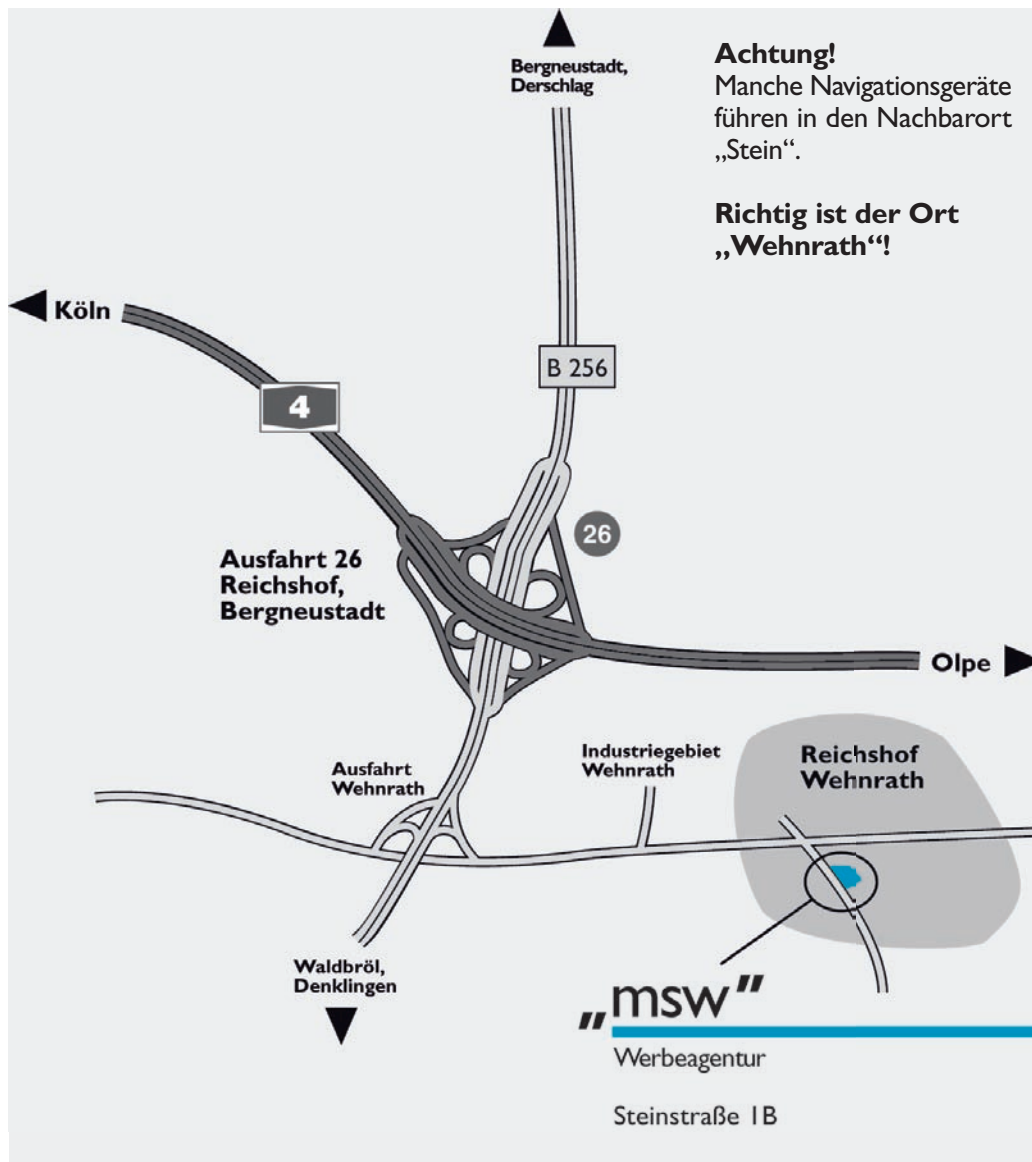

So finden Sie uns ...

Die „msw“ Werbeagentur befindet sich in Reichshof-Wehnrath, östlich von Köln. Sie erreichen die Agentur am besten über die Autobahn A4 ...

... aus Richtung Köln und Olpe

Ausfahrt Nr. 26 (Autobahnkreuz) „Reichshof, Bergneustadt“ in Richtung Denklingen/Waldbröl, Schnellstraße bis Ausfahrt „Wehnrath“, links ab in Richtung Wehnrath, 1,5 km geradeaus, nach dem Ortseingang erste Straße rechts ab in die Steinstraße, nach 30 m links Haus-Nr. 1B.